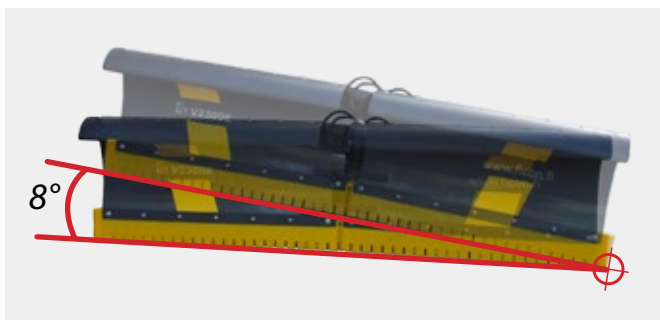

8° kallistuskulma

VAKIO-OMINAISUUDET

- ✓ **Auran pikakiinnitys:** Fast and easy plow attachment on hidden mounting frame under the car, which gives you the best angle for plowing.
- ✓ **Ainutlaatuinen painatus ja kelluntatoiminto:** Kaikissa auroissamme on hydraulinen painatus-toiminto, joka painaa auraa alaspäin aurattaessa. Painatuksen avulla työnjälki on tasaisempi. Kelluntatoiminnon avulla aura kelluu pinnassa omalla painollaan, jolloin se mukautuu paremmin pinnan epätasaisuuksien mukaan auratessa.
- ✓ **Markkinoiden suurin kallistuskulma:** Suuri 8° kallistuskulma tekee työnjäljestä tasaisemman ja vähentää ajoneuvon räsitusta sekä tekee auraamisesta tasaisempaa ja hiljaisempaa.
- ✓ Lumiauran toimintoja ohjataan auton vaihdevivussa tai keskikonsolissa olevasta hallintalaitteesta tai joystick-ohjaimesta.

VALINNAISETOMINAISUUDET

- + LED-valopalkki
- + Ficon ice plowing blade for S2100E/S2300E/S2500E